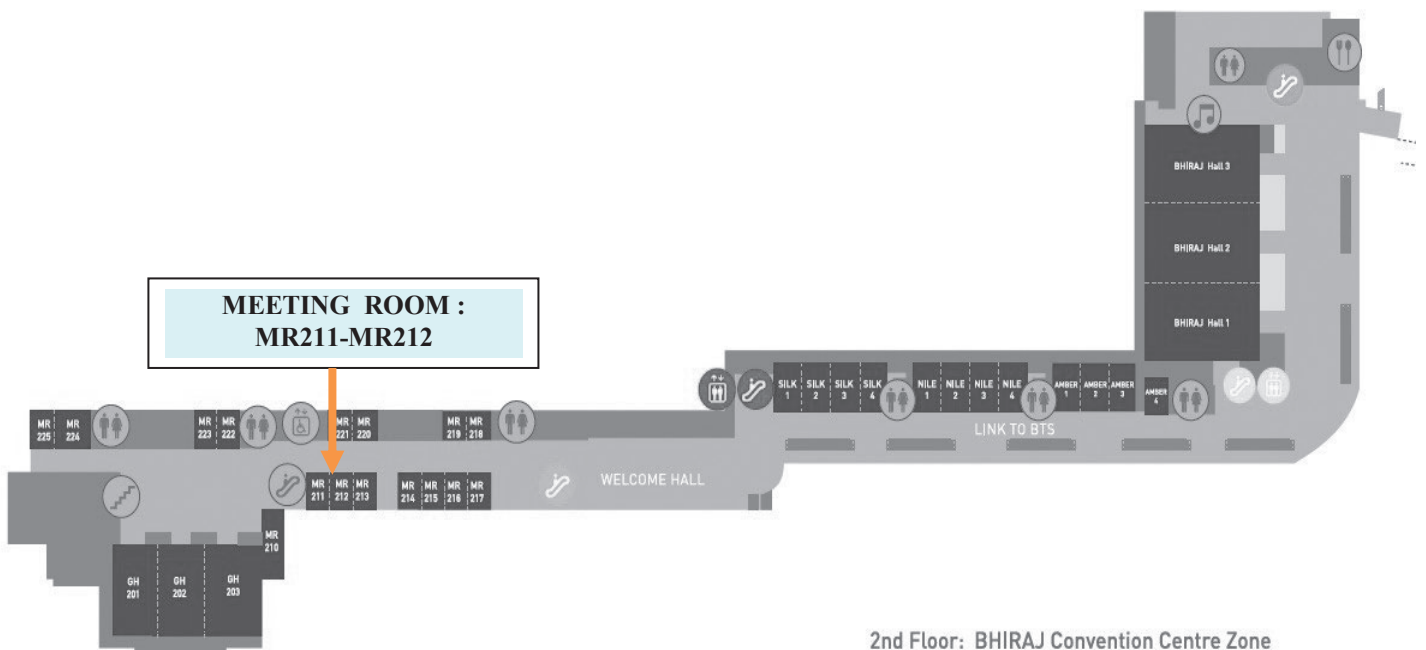

แผนที่สถานที่จัดการประชุม ณ ห้องประชุม (MR211-MR212) ไบเทค บางนา

เลขที่ 88 ถ.บางนา-ตราด กม.1, เขตบางนา กทม. 10260

2nd Floor: BHIRAJ Convention Centre Zone