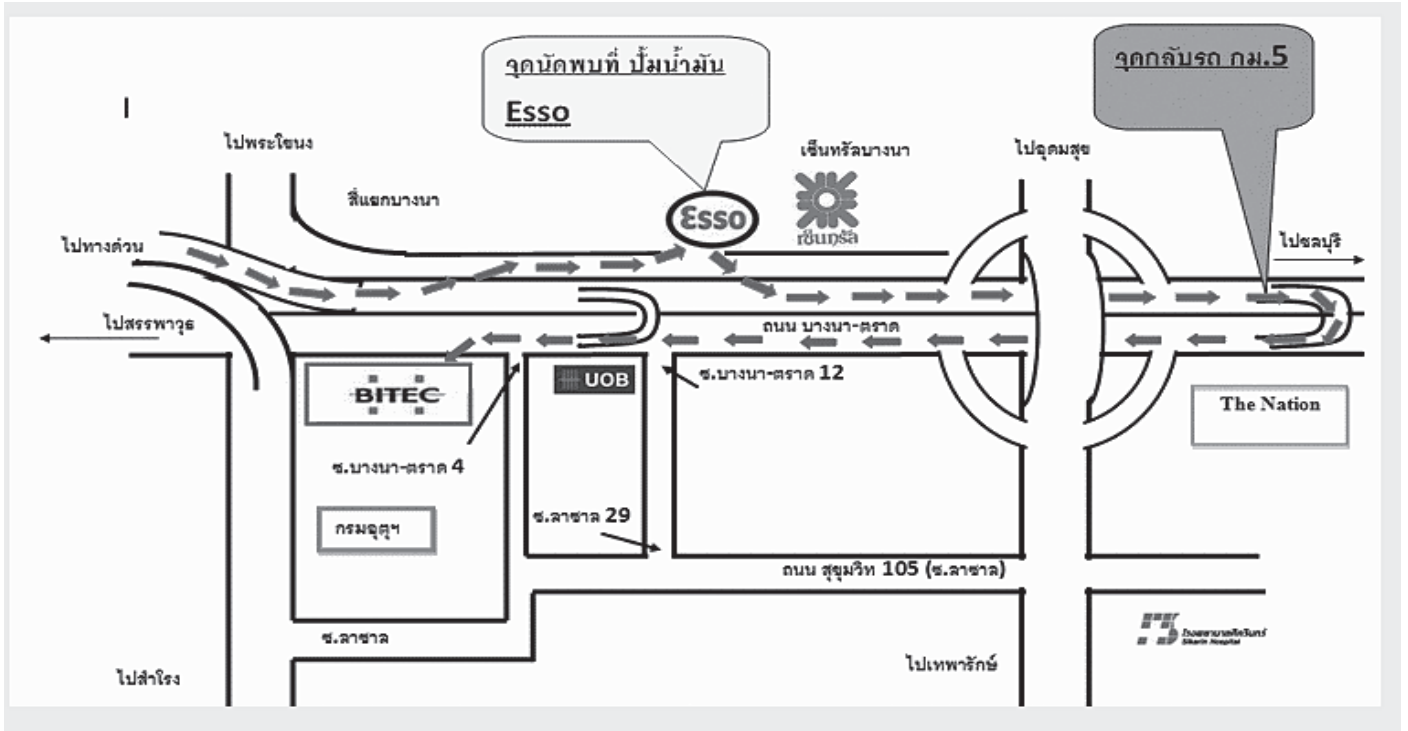

แผนที่สถานที่จัดการประชุม ณ ห้องประชุม (MR211-MR212) ไบเทค บางนา

เลขที่ 88 ถ.บางนา-ตราด กม.1, เขตบางนา กทม. 10260

2nd Floor: BHIRAJ Convention Centre Zone